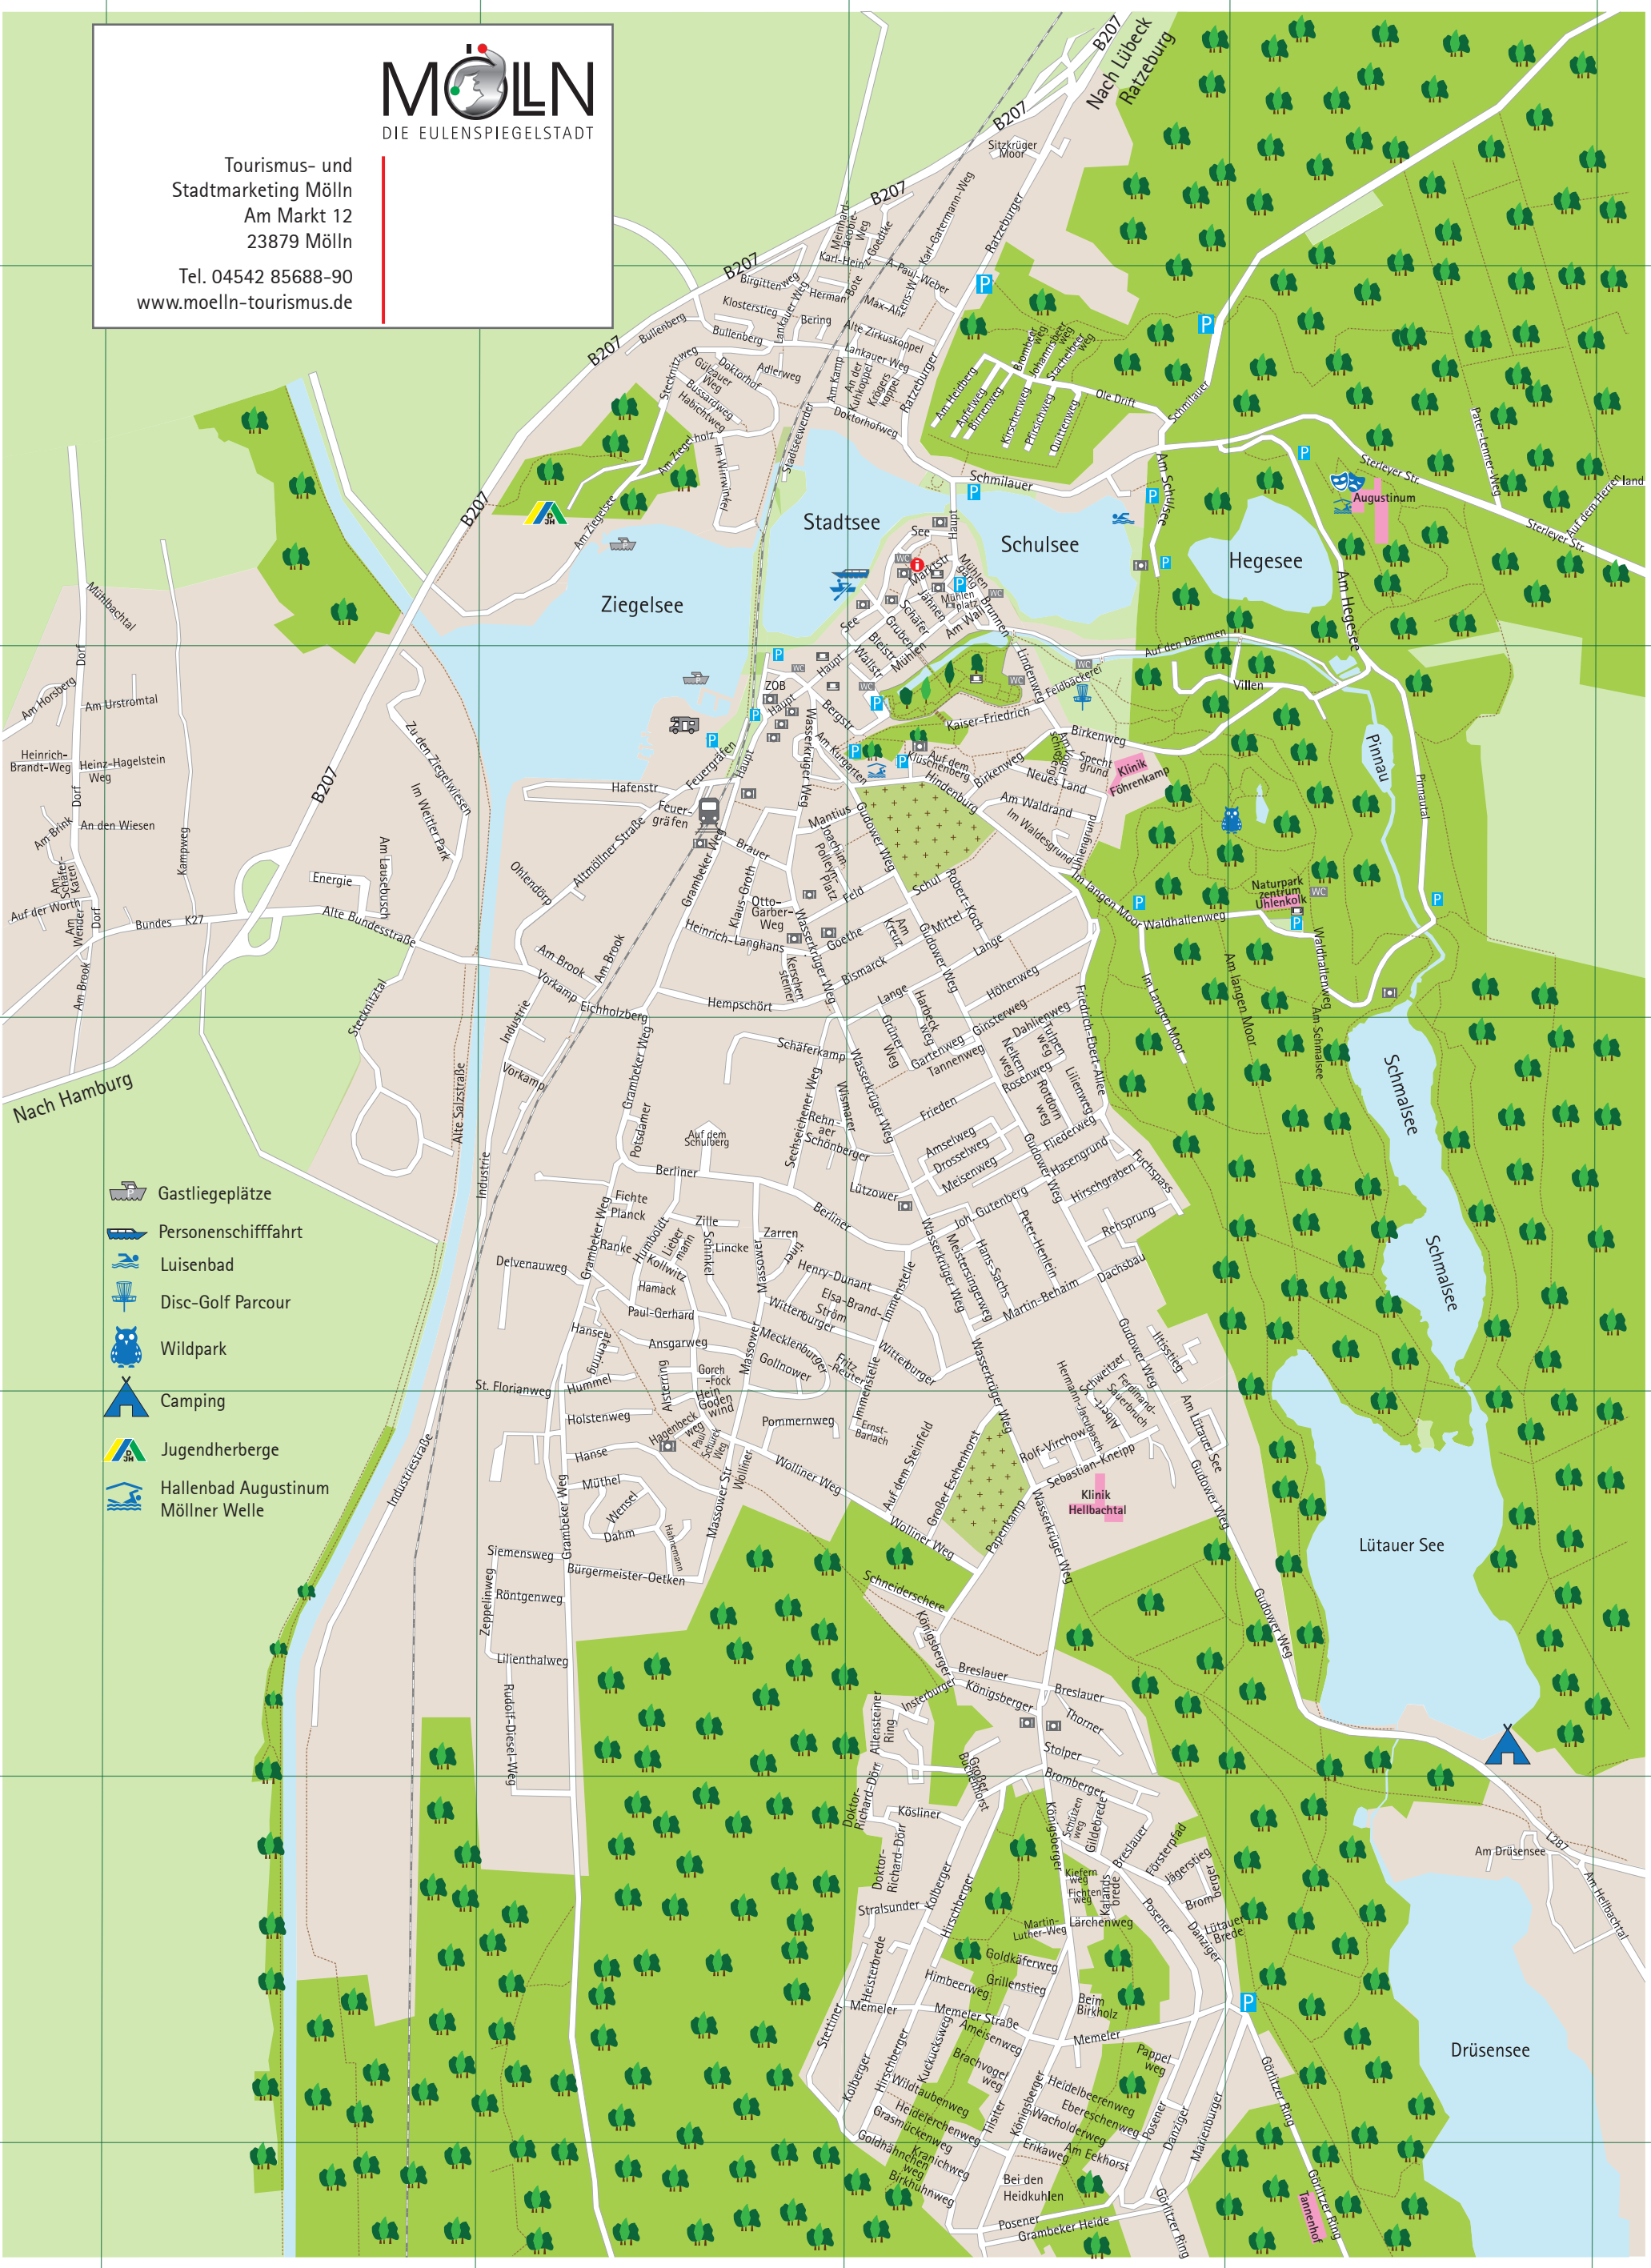

39

Q R S T U V

-  Gastliegeplätze
-  Personenschiffahrt
-  Luisenbad
-  Disc-Golf Parcour
-  Wildpark
-  Camping
-  Jugendherberge
-  Hallenbad Augustinum Möllner Welle

Straßenverzeichnis

A

A.-Paul-Weber-Str.	T 33/34
Adlerweg	S 34
Albert-Schweitzer-Str.	T 36/37
Allensteiner Ring	T 37
Alsterring	S 36 /37
Alt-Möllner Str.	S 35
Alte Zirkuskoppel	T 34
Am Brook	S 35
Am Eekhorst	T 39
Am Hegesee	U 34
Am Herzberg	S 33
Am Kamp	S34
Am Kurgarten	S/T 35
Am Langen Moor	U 35/36
Am Lütauer See	T 37
Am Markt	T34
Am Schmalsee	U36
Am Vogelschießergrund	T 35
Am Waldrand	T 35
Am Wall	T34
Am Ziegelholz	S 34
Am Ziegelsee	S 34
Ameisenweg	T 38
Amselweg	T 36
An der Hermannsquelle	T 35
An der Kuhkoppel	T34
Ansgarweg	S 36
Apfelweg	T 34
Auf dem Herrenland	U/V 34
Auf dem Klüschenberg	T 35
Auf dem Steinfeld	T 37
Auf dem Wall	T 34
Auf den Dämmen	T/U 34/35

E

Ebereschenweg	T 38
Eichholzberg	S35
Elsa-Brandström-Str.	S/T 36
Erikaweg	T 39
Ernst-Barlach-Str.	T37

F

Falkenweg	S34
Feldbäckerei	T35
Feldstr.	S/T 35
Ferdinand-Sauerbruch-Str.	T 36/37
Feuergräfenstr.	S 35
Fichtenweg	T 38
Fichtestr.	S 36
Fliederweg	T36
Fr.-v.-Bodelschwingh-Str.	S 36
Friedenstr.	T36
Friedrich-Ebert-Allee	T 35/36
Fritz-Reuter-Str.	S/T 36
Fuchspaß	T 36
Försterpfad	T 38

G

Gadebuscher Str.	T 36
Gartenweg	T 36
Gildebrede	T 38
Ginsterweg	T 35/36
Goethestr.	S/T 35
Goldhähnchenweg	T 39
Goldkäferweg	T38
Gollnower Str.	S 36
Gorch-Fock-Str.	S 36
Grambeker Weg	S 35/36/37
Grasmückenweg	T 38
Grillenstieg	T 38
Großer Buchenhorst	T 37/38
Großer Eschenhorst	T 37
Grubenstr.	T 34
Grüner Weg	T 36
Gudower Weg	T 35/36/37
Görlitzer Ring	U 38/39
Gülzauer Weg	S 34

T / U

Tannenweg	T 36
Thorner Str.	T 37
Tilsiter Str.	T 38/39
Tulpenweg	T 36
Uhlengrund	U 35

V / W / Z

Villenstr.	U 35
Vorkamp	T 35
Wacholderweg	T 38
Waldhallenweg	U 35
Wallstr.	T 35
Wasserkrüger Weg	S /T 35/36/37
Wenselstr.	S 37
Wildtaubenweg	T 38
Wismarer Str.	S/T 36
Wittenburger Str.	S 36
Wolliner Weg	S/T 37
Zarrentiner Str.	S 36
Zeppelinweg	S 37
Ziegenmarkt	T 34
Zillestr.	S 36